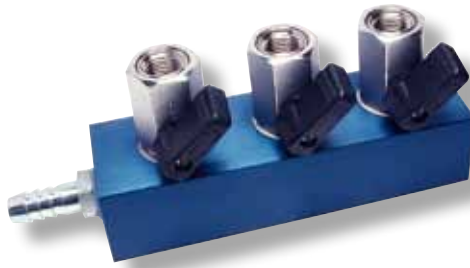

Distributeurs magnétiques

Sortie BSPT Horizontale

Nombre de sortie	A	B	C	D	E	Réf.
1	1/4"					40-301
1	3/8"	Ø 75	56	57	Ø 11	50-301

Sortie BSPT Verticale

Nombre de sorties	A	B	C	D	E	Réf.
1	1/4"					40-300
1	3/8"	Ø 75	80		Ø 11	50-300
3	1/4"					40-303
3	3/8"	130x40	37,5	63,5	Ø 11	50-303
4	1/4"					40-304
4	3/8"	170x40	38,5	63,5	Ø 13	50-304