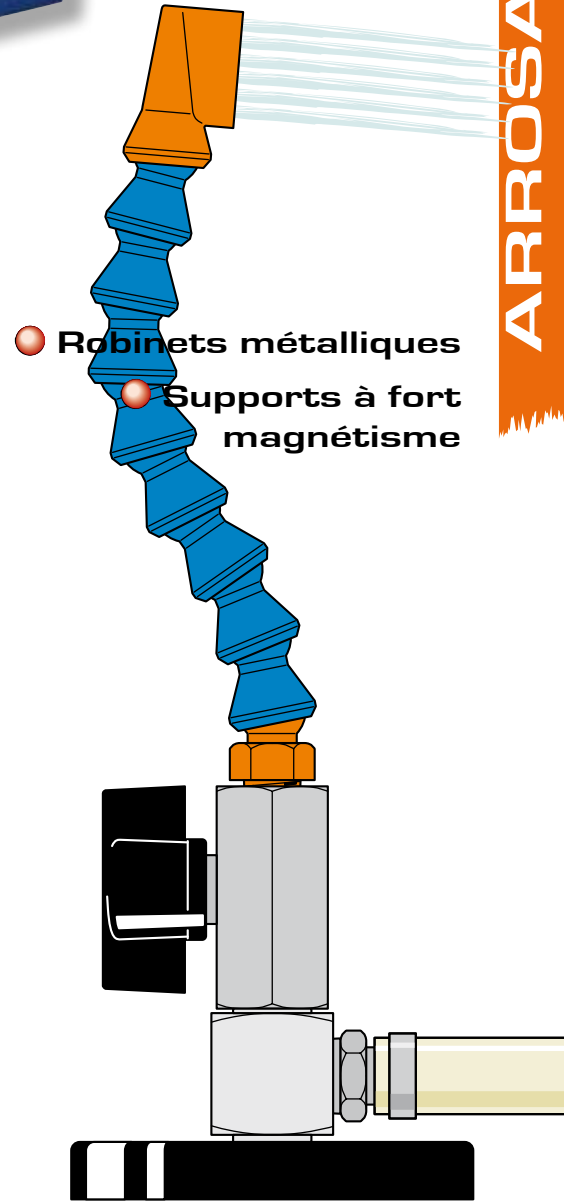

Distributeurs magnétiques

Sortie BSPT Horizontale

Nombre de sortie	A	B	C	D	E	Réf.
1	1/4"					40-301
1	3/8"	Ø 75	56	57	Ø 11	50-301

Sortie BSPT Verticale

Nombre de sorties	A	B	C	D	E	Réf.
1	1/4"					40-300
1	3/8"	Ø 75	80		Ø 11	50-300
3	1/4"					40-303
3	3/8"	130x40	37,5	63,5	Ø 11	50-303
4	1/4"					40-304
4	3/8"	170x40	38,5	63,5	Ø 13	50-304